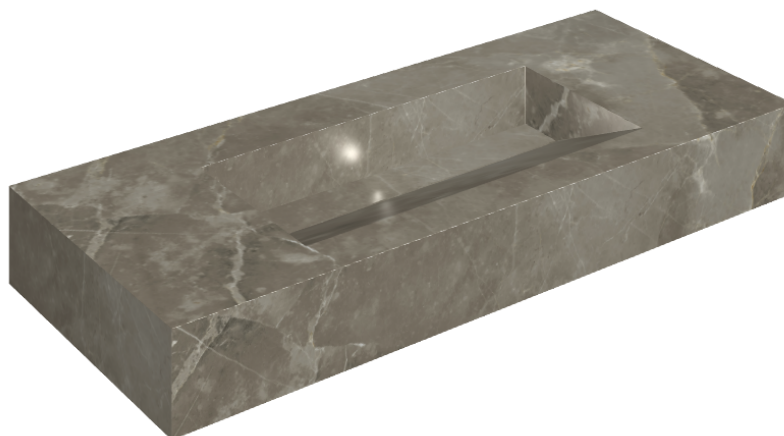

SCHEDA DI CONFIGURAZIONE

Cod. art.: 620810000012

Fly Evo

Washbasin 120

Rivestimento del
prodottoStellaris Tuscania
Grey Naturale

I colori e le altre caratteristiche estetiche delle piastrelle presenti nelle illustrazioni presenti sul sito sono puramente indicativi. Guarda sempre i campioni di persona prima dell'acquisto.