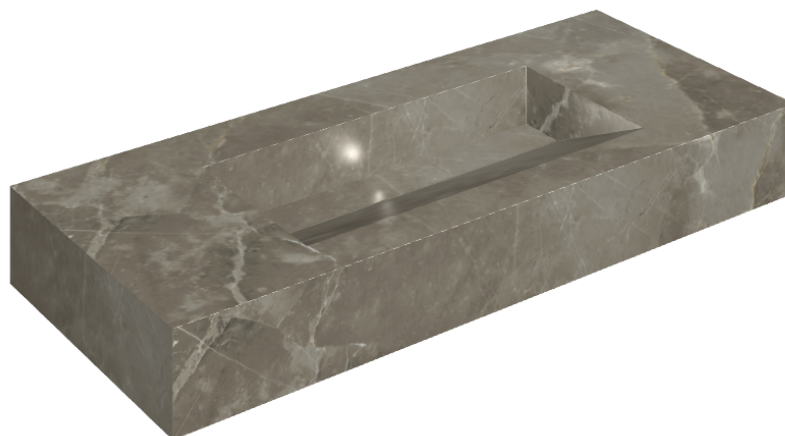

SCHEMA DI CONFIGURAZIONE

Cod. art.: 620810000012

Fly Evo

Washbasin 120

Rivestimento del
prodottoStellaris Tuscania
Grey Naturale

I colori e le altre caratteristiche estetiche delle piastrelle presenti nelle illustrazioni presenti sul sito sono puramente indicativi. Guarda sempre i campioni di persona prima dell'acquisto.