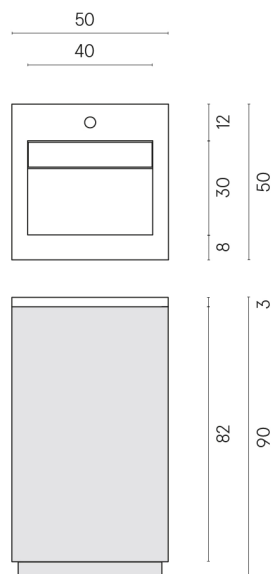

SCHEDA DI CONFIGURAZIONE

Cod. art.: 620810000029

Cube Air

Washbasin 50 Black

Rivestimento del
prodotto
Room Beige Stone
Cerato

I colori e le altre caratteristiche estetiche delle piastrelle presenti nelle illustrazioni presenti sul sito sono puramente indicativi. Guarda sempre i campioni di persona prima dell'acquisto.