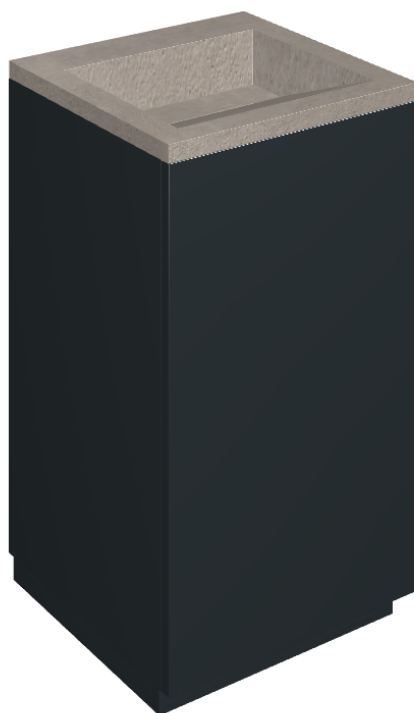

Cod. art.:

620810000029

Cube Air

Washbasin 50 Black

Rivestimento del
prodotto

Millennium Iron
Naturale

I colori e le altre caratteristiche estetiche delle piastrelle presenti nelle illustrazioni presenti sul sito sono puramente indicativi. Guarda sempre i campioni di persona prima dell'acquisto.