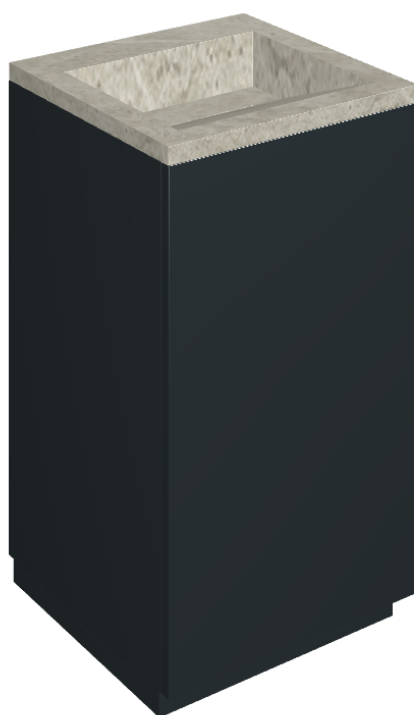

SCHEDA DI CONFIGURAZIONE

Cod. art.: 620810000029

Cube Air

Washbasin 50 Black

Rivestimento del
prodotto
Metropolis Absolut
Silver Naturale

I colori e le altre caratteristiche estetiche delle piastrelle presenti nelle illustrazioni presenti sul sito sono puramente indicativi. Guarda sempre i campioni di persona prima dell'acquisto.