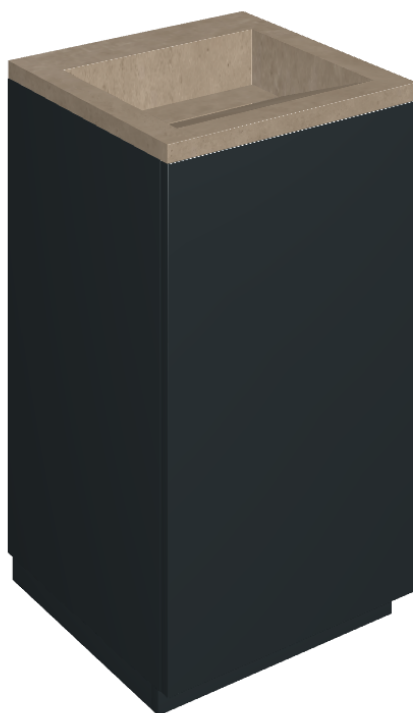

# Cube Air

Washbasin 50 Black

Rivestimento del  
prodotto

Eternum Gold  
Naturale

I colori e le altre caratteristiche estetiche delle piastrelle presenti nelle illustrazioni presenti sul sito sono puramente indicativi. Guarda sempre i campioni di persona prima dell'acquisto.