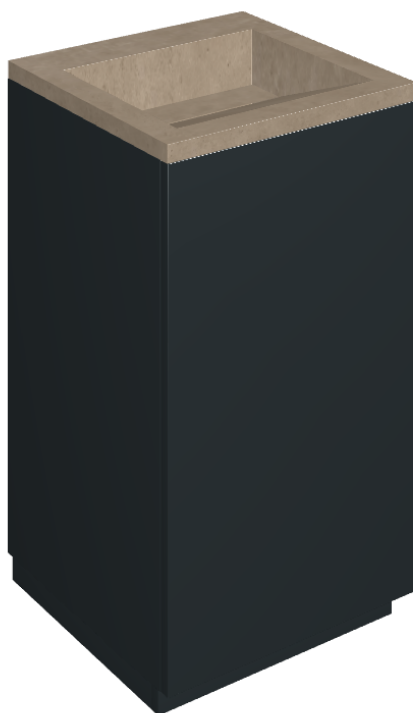

Cod. art.:

620810000029

Cube Air

Washbasin 50 Black

Rivestimento del
prodotto

Eternum Gold
Naturale

I colori e le altre caratteristiche estetiche delle piastrelle presenti nelle illustrazioni presenti sul sito sono puramente indicativi. Guarda sempre i campioni di persona prima dell'acquisto.