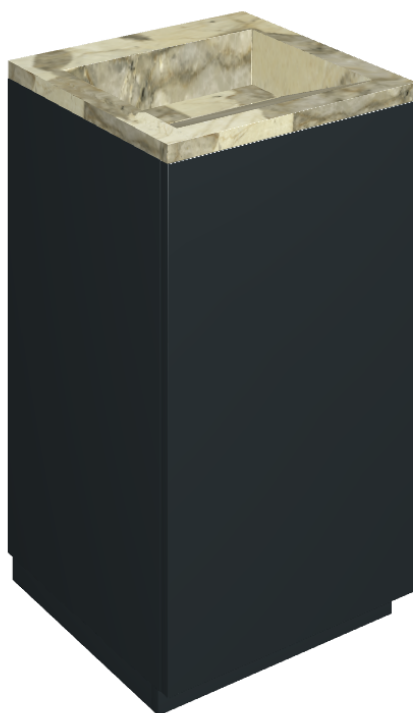

SCHEDA DI CONFIGURAZIONE

Cod. art.:

620810000029

Cube Air

Washbasin 50 Black

Rivestimento del
prodotto

Eternum Volcano
Naturale

I colori e le altre caratteristiche estetiche delle piastrelle presenti nelle illustrazioni presenti sul sito sono puramente indicativi. Guarda sempre i campioni di persona prima dell'acquisto.