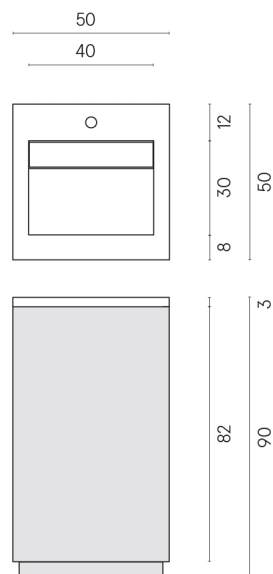

SCHEDA DI CONFIGURAZIONE

Cod. art.: 620810000029

Cube Air

Washbasin 50 Black

Rivestimento del
prodotto
Eternum Carrara Lux

I colori e le altre caratteristiche estetiche delle piastrelle presenti nelle illustrazioni presenti sul sito sono puramente indicativi. Guarda sempre i campioni di persona prima dell'acquisto.