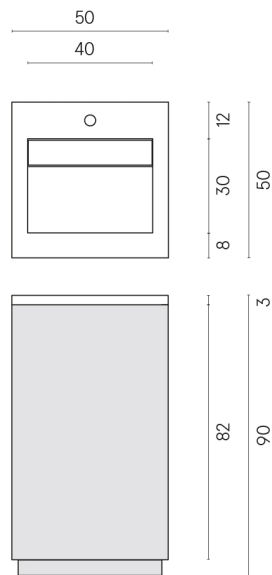

SCHEDA DI CONFIGURAZIONE

Cod. art.:

620810000029

Cube Air

Washbasin 50 Black

Rivestimento del
prodotto

Stellaris Carrara Ivory
Naturale

I colori e le altre caratteristiche estetiche delle piastrelle presenti nelle illustrazioni presenti sul sito sono puramente indicativi. Guarda sempre i campioni di persona prima dell'acquisto.