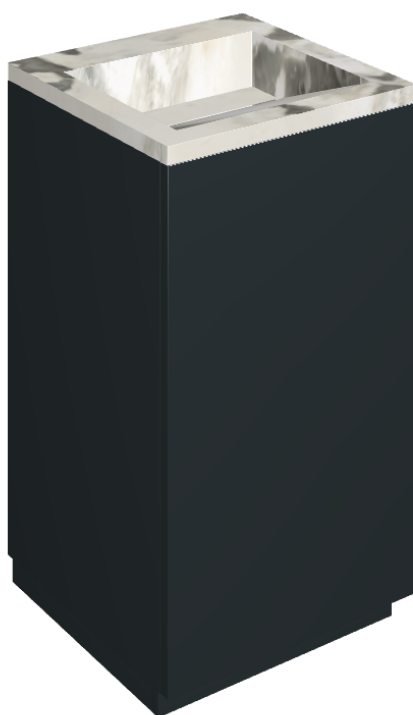

Cod. art.:

620810000029

Cube Air

Washbasin 50 Black

Rivestimento del
prodotto

Stellaris Dover Light
Naturale

I colori e le altre caratteristiche estetiche delle piastrelle presenti nelle illustrazioni presenti sul sito sono puramente indicativi. Guarda sempre i campioni di persona prima dell'acquisto.