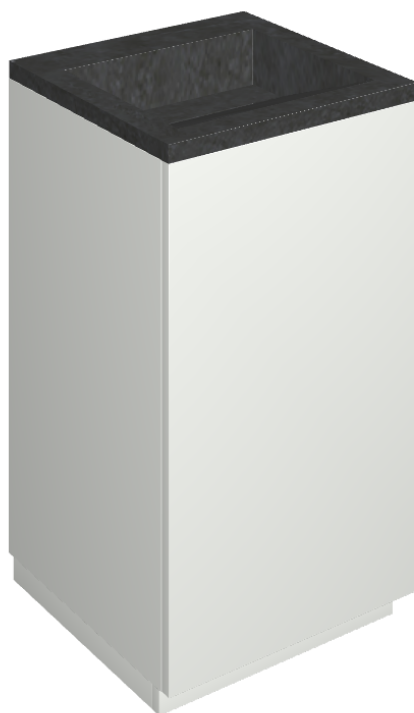

Cod. art.:

620810000028

# Cube Air

Washbasin 50 White

Rivestimento del  
prodotto

Metropolis Imperial  
Black Naturale

I colori e le altre caratteristiche estetiche delle piastrelle presenti nelle illustrazioni presenti sul sito sono puramente indicativi. Guarda sempre i campioni di persona prima dell'acquisto.