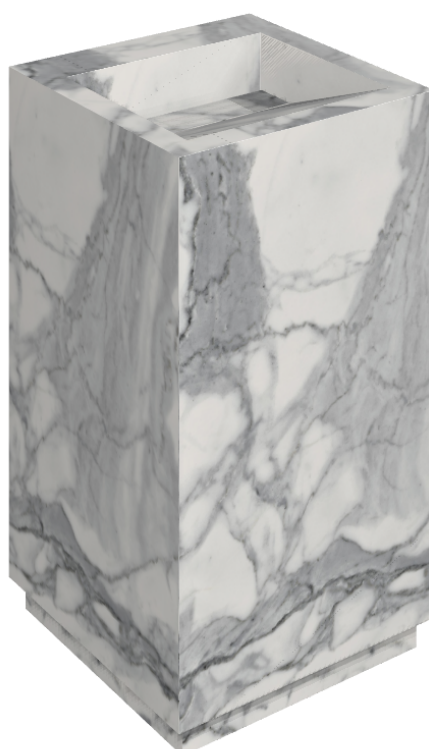

## Washbasin 50

Rivestimento del  
prodotto

Charme Evo Statuario  
Naturale

I colori e le altre caratteristiche estetiche delle piastrelle presenti nelle illustrazioni presenti sul sito sono puramente indicativi. Guarda sempre i campioni di persona prima dell'acquisto.