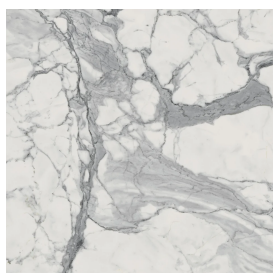

## Washbasin 50

Rivestimento del  
prodotto

Charme Evo Statuario  
Naturale

I colori e le altre caratteristiche estetiche delle piastrelle presenti nelle illustrazioni presenti sul sito sono puramente indicativi. Guarda sempre i campioni di persona prima dell'acquisto.