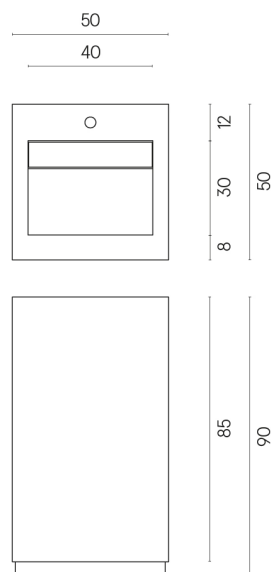

SCHEDA DI CONFIGURAZIONE

Cod. art.:

620810000014

Cube Evo

Washbasin 50

Rivestimento del
prodotto

Charme Evo Imperiale
Naturale

I colori e le altre caratteristiche estetiche delle piastrelle presenti nelle illustrazioni presenti sul sito sono puramente indicativi. Guarda sempre i campioni di persona prima dell'acquisto.