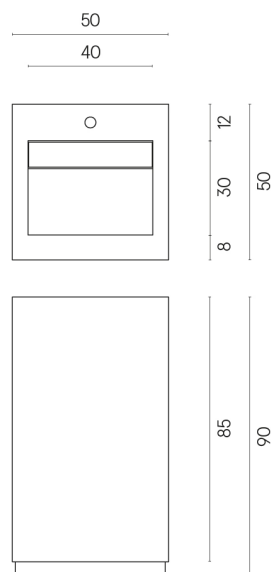

SCHEDA DI CONFIGURAZIONE

Cod. art.:

620810000014

Cube Evo

Washbasin 50

Rivestimento del
prodotto

Contempora Flare
Cerato

I colori e le altre caratteristiche estetiche delle piastrelle presenti nelle illustrazioni presenti sul sito sono puramente indicativi. Guarda sempre i campioni di persona prima dell'acquisto.