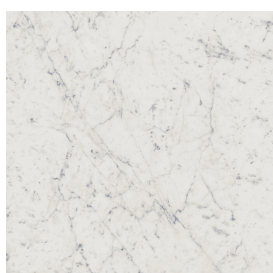

SCHEDA DI CONFIGURAZIONE

Cod. art.:

620810000014

Cube Evo

Washbasin 50

Rivestimento del
prodotto

Charme Extra Carrara
Naturale

I colori e le altre caratteristiche estetiche delle piastrelle presenti nelle illustrazioni presenti sul sito sono puramente indicativi. Guarda sempre i campioni di persona prima dell'acquisto.