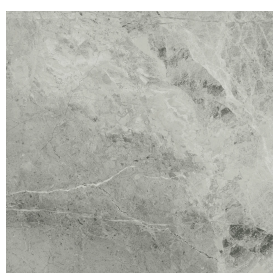

Cod. art.:

620810000014

Cube Evo

Washbasin 50

Rivestimento del
prodotto

Charme Extra Silver
Naturale

I colori e le altre caratteristiche estetiche delle piastrelle presenti nelle illustrazioni presenti sul sito sono puramente indicativi. Guarda sempre i campioni di persona prima dell'acquisto.