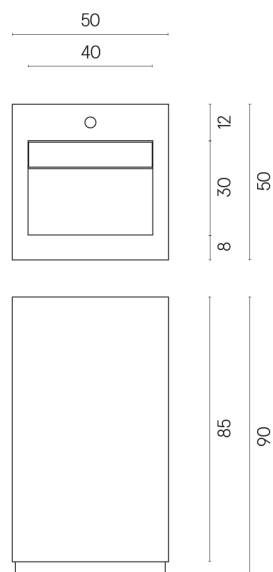

SCHEDA DI CONFIGURAZIONE

Cod. art.:

620810000014

Cube Evo

Washbasin 50

Rivestimento del
prodotto

Charme Extra Silver
Naturale

I colori e le altre caratteristiche estetiche delle piastrelle presenti nelle illustrazioni presenti sul sito sono puramente indicativi. Guarda sempre i campioni di persona prima dell'acquisto.