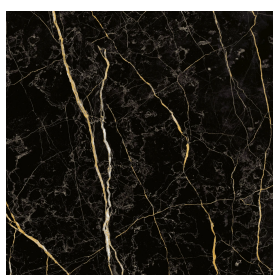

SCHEDA DI CONFIGURAZIONE

Cod. art.:

620810000014

Cube Evo

Washbasin 50

Rivestimento del
prodotto

Charme Extra Laurent
Naturale

I colori e le altre caratteristiche estetiche delle piastrelle presenti nelle illustrazioni presenti sul sito sono puramente indicativi. Guarda sempre i campioni di persona prima dell'acquisto.