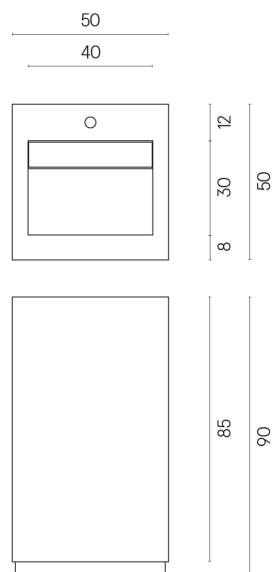

SCHEDA DI CONFIGURAZIONE

Cod. art.:

620810000014

Cube Evo

Washbasin 50

Rivestimento del
prodotto
Surface Sun Cerato

I colori e le altre caratteristiche estetiche delle piastrelle presenti nelle illustrazioni presenti sul sito sono puramente indicativi. Guarda sempre i campioni di persona prima dell'acquisto.