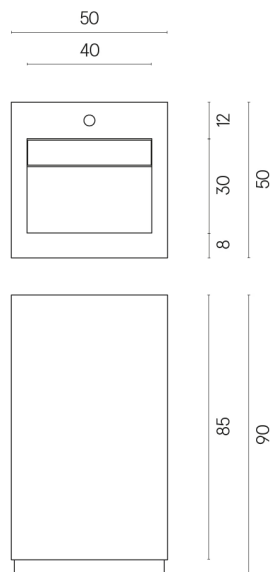

SCHEDA DI CONFIGURAZIONE

Cod. art.:

620810000014

Cube Evo

Washbasin 50

Rivestimento del
prodotto
Room White Stone
Cerato

I colori e le altre caratteristiche estetiche delle piastrelle presenti nelle illustrazioni presenti sul sito sono puramente indicativi. Guarda sempre i campioni di persona prima dell'acquisto.