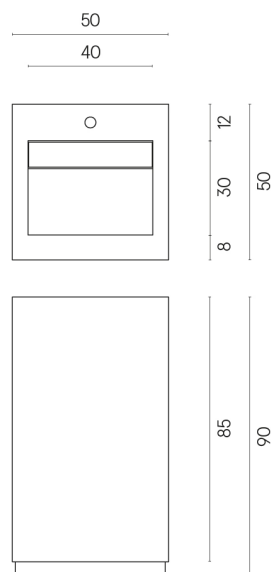

SCHEDA DI CONFIGURAZIONE

Cod. art.:

620810000014

Cube Evo

Washbasin 50

Rivestimento del
prodotto

Millennium Pure
Naturale

I colori e le altre caratteristiche estetiche delle piastrelle presenti nelle illustrazioni presenti sul sito sono puramente indicativi. Guarda sempre i campioni di persona prima dell'acquisto.