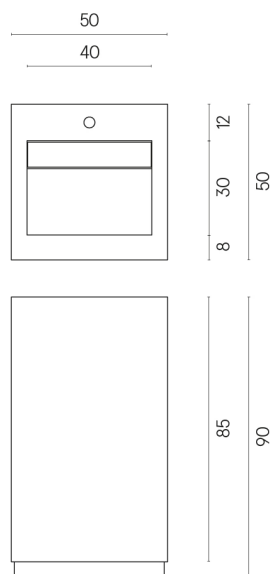

SCHEDA DI CONFIGURAZIONE

Cod. art.:

620810000014

Cube Evo

Washbasin 50

Rivestimento del
prodotto

Charme Deluxe
Invisible White
Naturale

I colori e le altre caratteristiche estetiche delle piastrelle presenti nelle illustrazioni presenti sul sito sono puramente indicativi. Guarda sempre i campioni di persona prima dell'acquisto.

**Trova il punto vendita
autorizzato più vicino:**

<https://sib.italonceramica.ru/ru/home/dealer/>