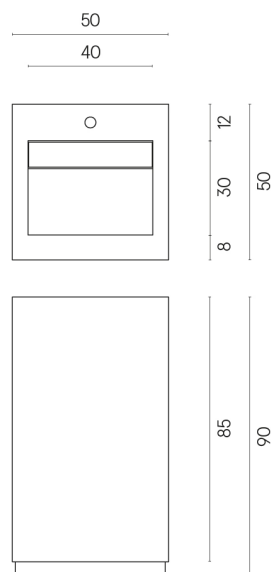

SCHEDA DI CONFIGURAZIONE

Cod. art.:

620810000014

Cube Evo

Washbasin 50

Rivestimento del
prodotto

Terraviva Greige
Naturale

I colori e le altre caratteristiche estetiche delle piastrelle presenti nelle illustrazioni presenti sul sito sono puramente indicativi. Guarda sempre i campioni di persona prima dell'acquisto.