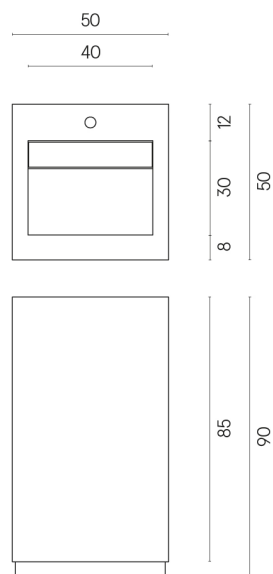

SCHEDA DI CONFIGURAZIONE

Cod. art.:

620810000014

Cube Evo

Washbasin 50

Rivestimento del
prodotto

Terraviva Grey
Naturale

I colori e le altre caratteristiche estetiche delle piastrelle presenti nelle illustrazioni presenti sul sito sono puramente indicativi. Guarda sempre i campioni di persona prima dell'acquisto.