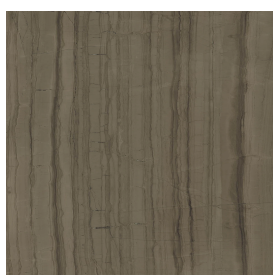

SCHEDA DI CONFIGURAZIONE

Cod. art.:

620810000014

Cube Evo

Washbasin 50

Rivestimento del
prodotto

Charme Advance
Elegant Brown Lux

I colori e le altre caratteristiche estetiche delle piastrelle presenti nelle illustrazioni presenti sul sito sono puramente indicativi. Guarda sempre i campioni di persona prima dell'acquisto.