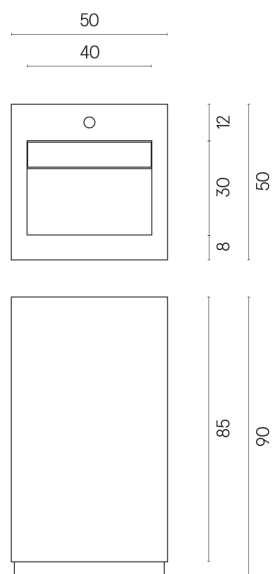

SCHEDA DI CONFIGURAZIONE

Cod. art.:

620810000014

Cube Evo

Washbasin 50

Rivestimento del
prodotto

Metropolis Glass
Powder Lux

I colori e le altre caratteristiche estetiche delle piastrelle presenti nelle illustrazioni presenti sul sito sono puramente indicativi. Guarda sempre i campioni di persona prima dell'acquisto.