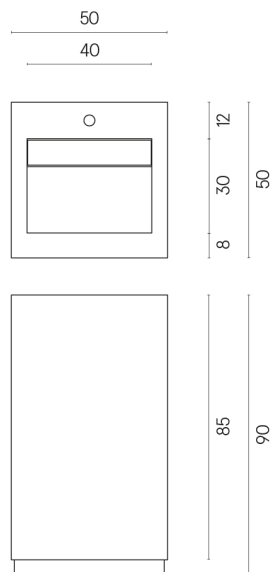

SCHEDA DI CONFIGURAZIONE

Cod. art.:

620810000014

Cube Evo

Washbasin 50

Rivestimento del
prodotto

Metropolis Royal Ivory
Naturale

I colori e le altre caratteristiche estetiche delle piastrelle presenti nelle illustrazioni presenti sul sito sono puramente indicativi. Guarda sempre i campioni di persona prima dell'acquisto.