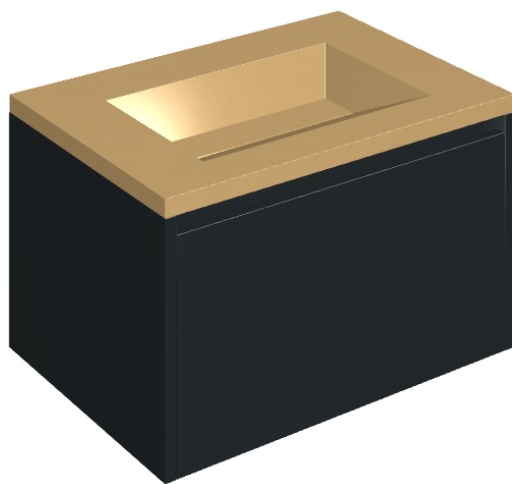

## Washbasin 70 Black

Rivestimento del  
prodotto  
Surface Sun Cerato

I colori e le altre caratteristiche estetiche delle piastrelle presenti nelle illustrazioni presenti sul sito sono puramente indicativi. Guarda sempre i campioni di persona prima dell'acquisto.