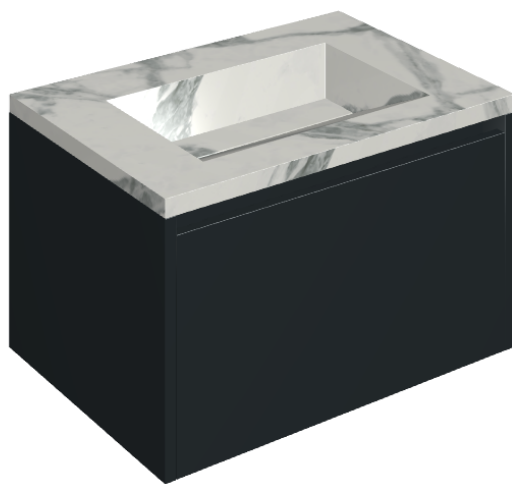

SCHEDA DI CONFIGURAZIONE

Cod. art.: 620810000024

Fly Air

Washbasin 70 Black

Rivestimento del prodotto

Charme Deluxe
Invisible White
Naturale

I colori e le altre caratteristiche estetiche delle piastrelle presenti nelle illustrazioni presenti sul sito sono puramente indicativi. Guarda sempre i campioni di persona prima dell'acquisto.