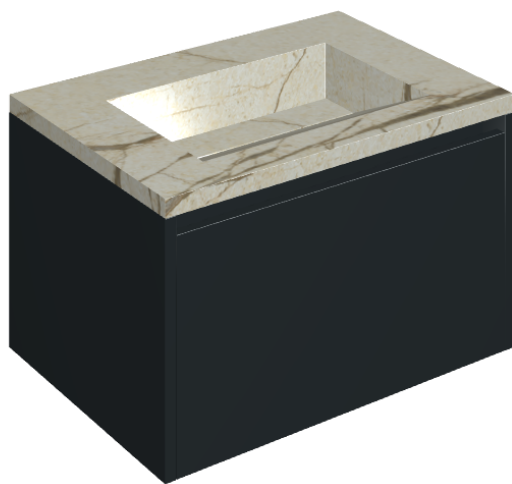

## Washbasin 70 Black

Rivestimento del  
prodotto

Charme Deluxe  
Cream River Naturale

I colori e le altre caratteristiche estetiche delle piastrelle presenti nelle illustrazioni presenti sul sito sono puramente indicativi. Guarda sempre i campioni di persona prima dell'acquisto.