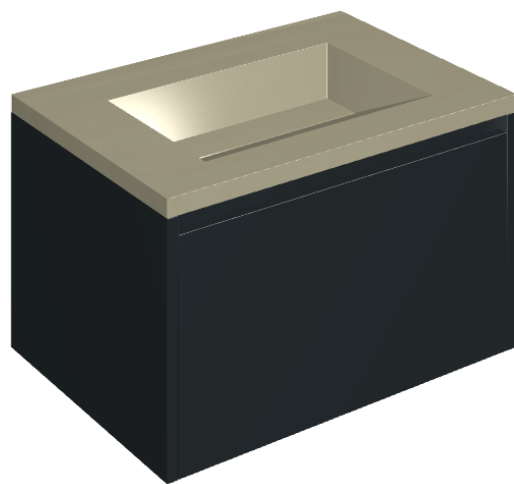

SCHEDA DI CONFIGURAZIONE

Cod. art.: 620810000024

Fly Air

Washbasin 70 Black

Rivestimento del
prodotto

Metropolis Glass Sand
Lux

I colori e le altre caratteristiche estetiche delle piastrelle presenti nelle illustrazioni presenti sul sito sono puramente indicativi. Guarda sempre i campioni di persona prima dell'acquisto.