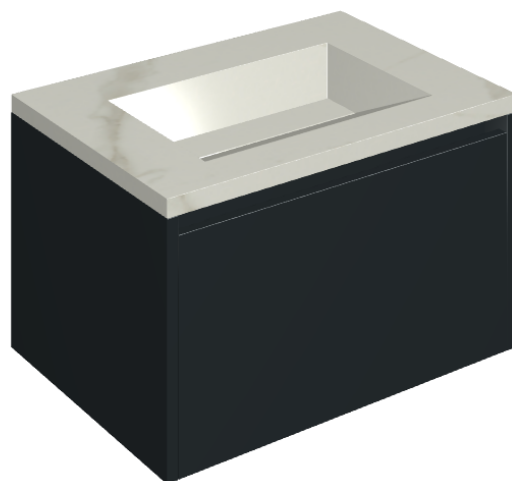

SCHEDA DI CONFIGURAZIONE

Cod. art.: 620810000024

## Washbasin 70 Black

Rivestimento del  
prodotto

Metropolis Calacatta  
Gold Naturale

I colori e le altre caratteristiche estetiche delle piastrelle presenti nelle illustrazioni presenti sul sito sono puramente indicativi. Guarda sempre i campioni di persona prima dell'acquisto.