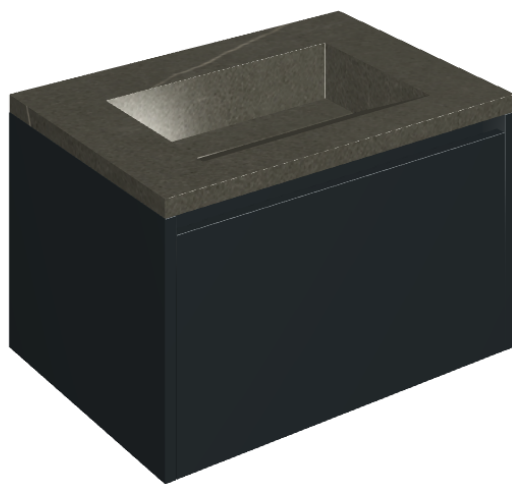

SCHEDA DI CONFIGURAZIONE

Cod. art.:

620810000024

Fly Air

Washbasin 70 Black

Rivestimento del
prodotto

Metropolis Arcadia
Brown Naturale

I colori e le altre caratteristiche estetiche delle piastrelle presenti nelle illustrazioni presenti sul sito sono puramente indicativi. Guarda sempre i campioni di persona prima dell'acquisto.