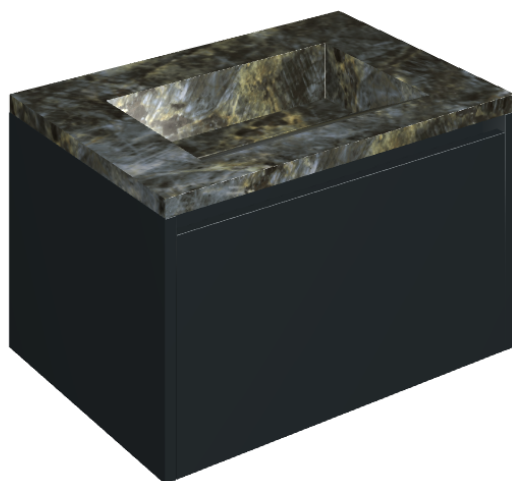

SCHEDA DI CONFIGURAZIONE

Cod. art.:

620810000024

Fly Air

Washbasin 70 Black

Rivestimento del
prodotto

Stellaris Madagascar
Dark Naturale

I colori e le altre caratteristiche estetiche delle piastrelle presenti nelle illustrazioni presenti sul sito sono puramente indicativi. Guarda sempre i campioni di persona prima dell'acquisto.