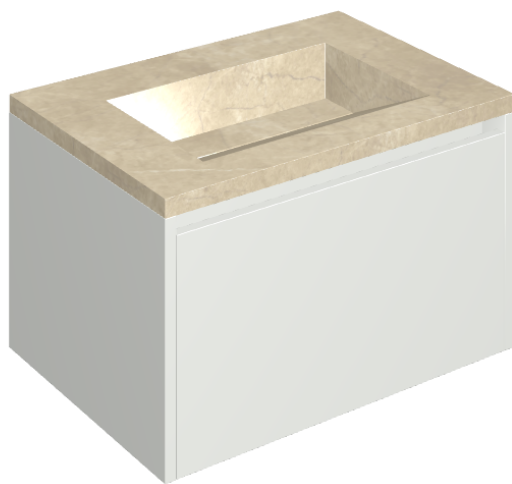

SCHEDA DI CONFIGURAZIONE

Cod. art.: 620810000020

Fly Air

Washbasin 70 White

Rivestimento del
prodotto

Charme Extra Arcadia
Naturale

I colori e le altre caratteristiche estetiche delle piastrelle presenti nelle illustrazioni presenti sul sito sono puramente indicativi. Guarda sempre i campioni di persona prima dell'acquisto.