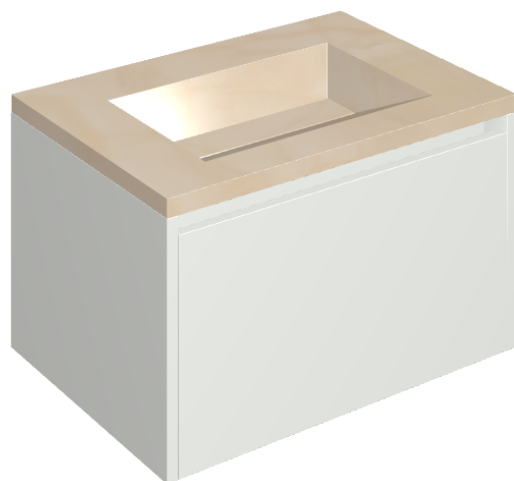

SCHEDA DI CONFIGURAZIONE

Cod. art.: 620810000020

Fly Air

Washbasin 70 White

Rivestimento del
prodotto

Charme Evo Onyx Lux

I colori e le altre caratteristiche estetiche delle piastrelle presenti nelle illustrazioni presenti sul sito sono puramente indicativi. Guarda sempre i campioni di persona prima dell'acquisto.