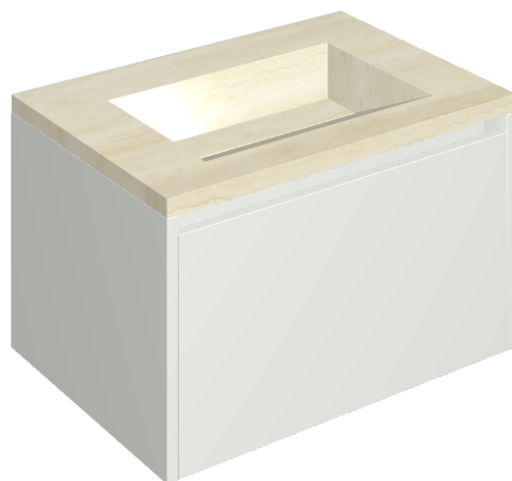

SCHEDA DI CONFIGURAZIONE

Cod. art.: 620810000020

Fly Air

Washbasin 70 White

Rivestimento del
prodotto

Charme Advance
Alabastro White
Naturale

I colori e le altre caratteristiche estetiche delle piastrelle presenti nelle illustrazioni presenti sul sito sono puramente indicativi. Guarda sempre i campioni di persona prima dell'acquisto.