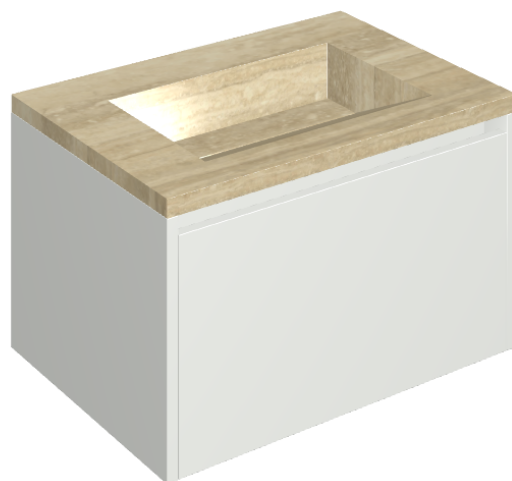

## Washbasin 70 White

Rivestimento del  
prodotto

Charme Advance  
Travertino Romano  
Cerato

I colori e le altre caratteristiche estetiche delle piastrelle presenti nelle illustrazioni presenti sul sito sono puramente indicativi. Guarda sempre i campioni di persona prima dell'acquisto.