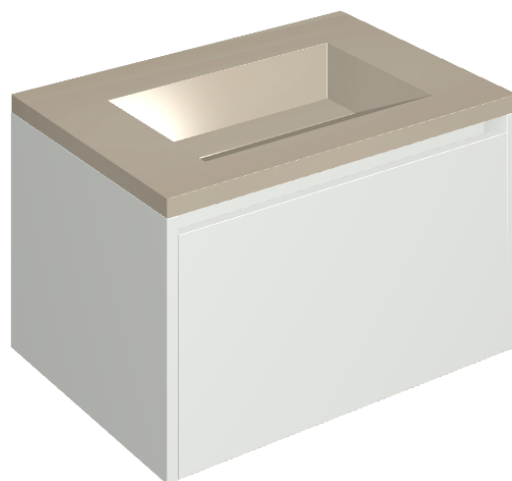

SCHEDA DI CONFIGURAZIONE

Cod. art.: 620810000020

## Washbasin 70 White

Rivestimento del  
prodotto

Metropolis Glass  
Powder Lux

I colori e le altre caratteristiche estetiche delle piastrelle presenti nelle illustrazioni presenti sul sito sono puramente indicativi. Guarda sempre i campioni di persona prima dell'acquisto.