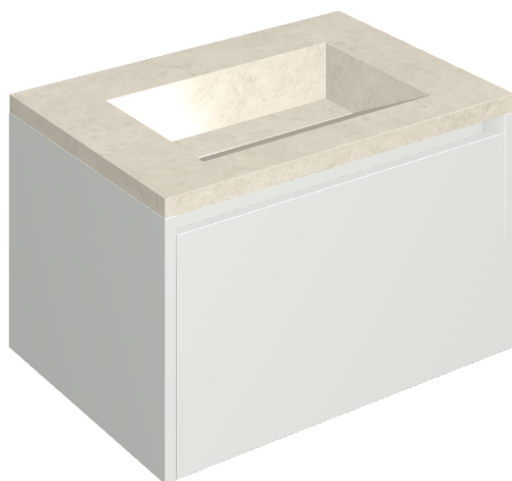

## Washbasin 70 White

Rivestimento del  
prodotto

Metropolis Royal Ivory  
Naturale

I colori e le altre caratteristiche estetiche delle piastrelle presenti nelle illustrazioni presenti sul sito sono puramente indicativi. Guarda sempre i campioni di persona prima dell'acquisto.