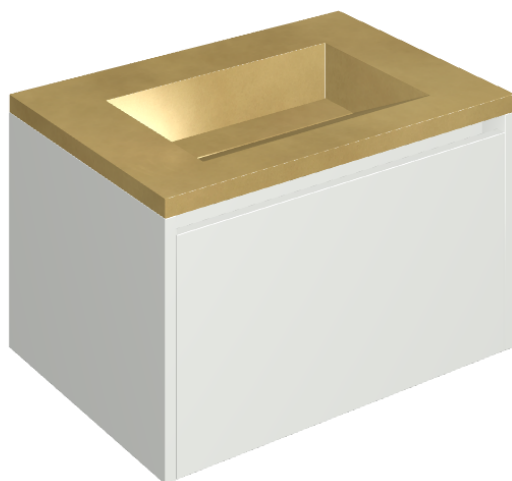

SCHEDA DI CONFIGURAZIONE

Cod. art.: 620810000020

## Washbasin 70 White

Rivestimento del  
prodotto

Continuum Brass  
Gold Lappato

I colori e le altre caratteristiche estetiche delle piastrelle presenti nelle illustrazioni presenti sul sito sono puramente indicativi. Guarda sempre i campioni di persona prima dell'acquisto.