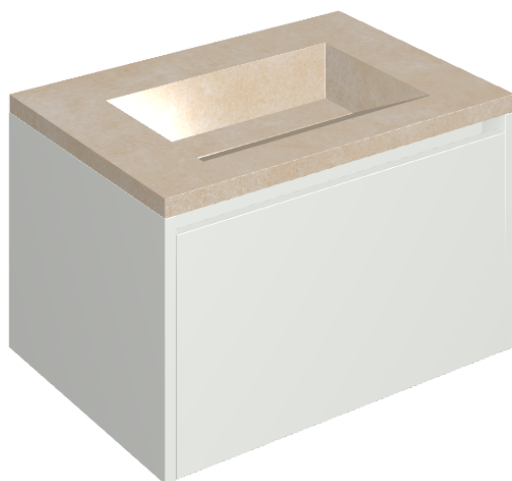

SCHEDA DI CONFIGURAZIONE

Cod. art.: 620810000020

Fly Air

Washbasin 70 White

Rivestimento del
prodotto

Materia Magnesio
Cerato

I colori e le altre caratteristiche estetiche delle piastrelle presenti nelle illustrazioni presenti sul sito sono puramente indicativi. Guarda sempre i campioni di persona prima dell'acquisto.