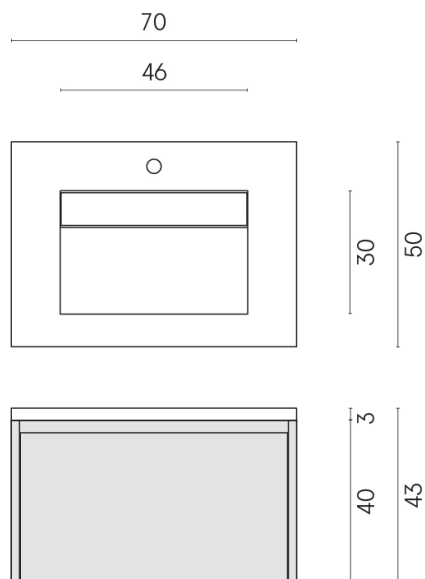

SCHEDA DI CONFIGURAZIONE

Cod. art.:

620810000015

Fly Air

Washbasin 70 Wood

Rivestimento del
prodotto

Genesis Jupiter Silver
Naturale

I colori e le altre caratteristiche estetiche delle piastrelle presenti nelle illustrazioni presenti sul sito sono puramente indicativi. Guarda sempre i campioni di persona prima dell'acquisto.