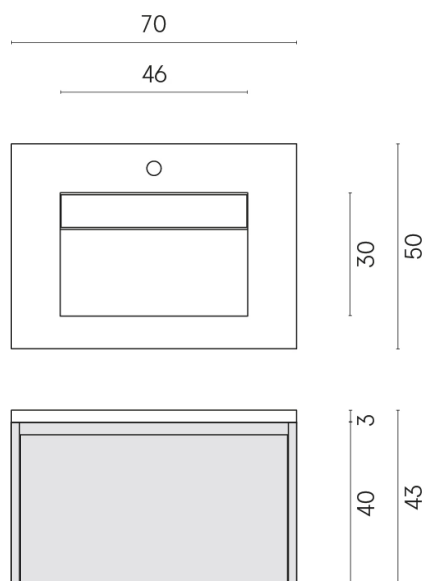

SCHEDA DI CONFIGURAZIONE

Cod. art.:

620810000015

Fly Air

Washbasin 70 Wood

Rivestimento del
prodotto

Charme Deluxe
Invisible White
Naturale

I colori e le altre caratteristiche estetiche delle piastrelle presenti nelle illustrazioni presenti sul sito sono puramente indicativi. Guarda sempre i campioni di persona prima dell'acquisto.