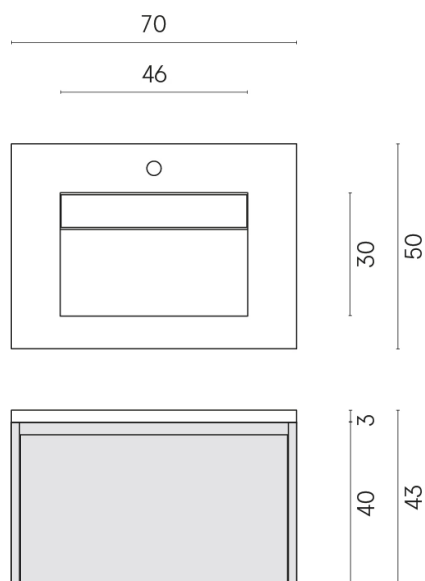

SCHEDA DI CONFIGURAZIONE

Cod. art.:

620810000015

Fly Air

Washbasin 70 Wood

Rivestimento del
prodotto

Charme Deluxe
Emperador Dark
Naturale

I colori e le altre caratteristiche estetiche delle piastrelle presenti nelle illustrazioni presenti sul sito sono puramente indicativi. Guarda sempre i campioni di persona prima dell'acquisto.