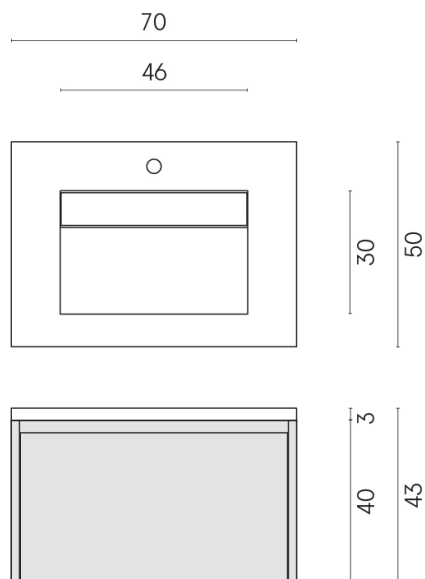

SCHEDA DI CONFIGURAZIONE

Cod. art.:

620810000015

Fly Air

Washbasin 70 Wood

Rivestimento del
prodotto

Charme Advance
Platinum White
Naturale

I colori e le altre caratteristiche estetiche delle piastrelle presenti nelle illustrazioni presenti sul sito sono puramente indicativi. Guarda sempre i campioni di persona prima dell'acquisto.