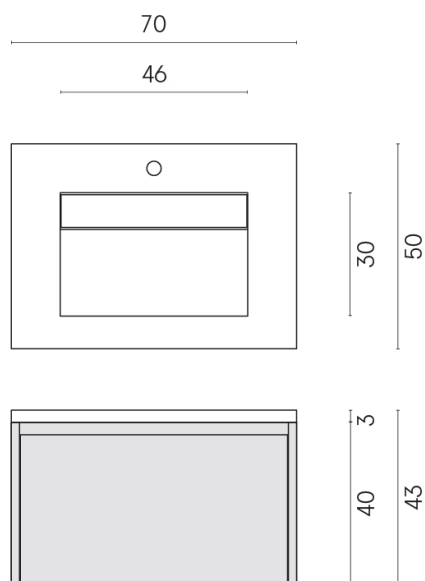

SCHEDA DI CONFIGURAZIONE

Cod. art.:

620810000015

Fly Air

Washbasin 70 Wood

Rivestimento del
prodotto

Wonderful Life
Graphite Naturale

I colori e le altre caratteristiche estetiche delle piastrelle presenti nelle illustrazioni presenti sul sito sono puramente indicativi. Guarda sempre i campioni di persona prima dell'acquisto.

Trova il punto vendita
autorizzato più vicino:

<https://sib.italonceramica.ru/ru/home/dealer/>