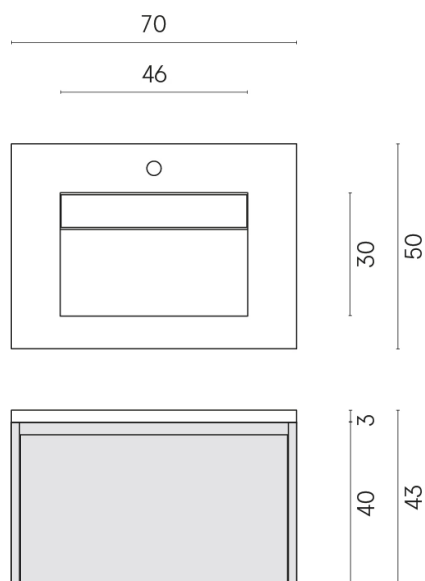

SCHEDA DI CONFIGURAZIONE

Cod. art.:

620810000015

Fly Air

Washbasin 70 Wood

Rivestimento del
prodotto

Eternum Snow
Naturale

I colori e le altre caratteristiche estetiche delle piastrelle presenti nelle illustrazioni presenti sul sito sono puramente indicativi. Guarda sempre i campioni di persona prima dell'acquisto.