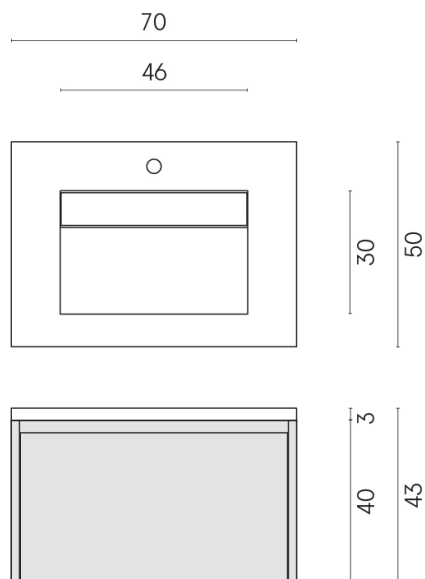

SCHEDA DI CONFIGURAZIONE

Cod. art.:

620810000015

Fly Air

Washbasin 70 Wood

Rivestimento del
prodotto

Stellaris Madagascar
Dark Naturale

I colori e le altre caratteristiche estetiche delle piastrelle presenti nelle illustrazioni presenti sul sito sono puramente indicativi. Guarda sempre i campioni di persona prima dell'acquisto.