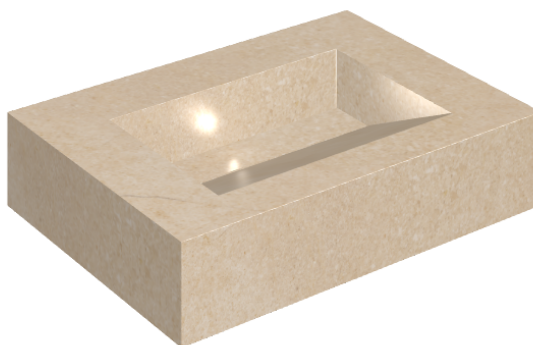

SCHEDA DI CONFIGURAZIONE

Cod. art.: 620810000010

Fly Evo

Washbasin 70

Rivestimento del
prodotto

Contempora Flare
Cerato

I colori e le altre caratteristiche estetiche delle piastrelle presenti nelle illustrazioni presenti sul sito sono puramente indicativi. Guarda sempre i campioni di persona prima dell'acquisto.