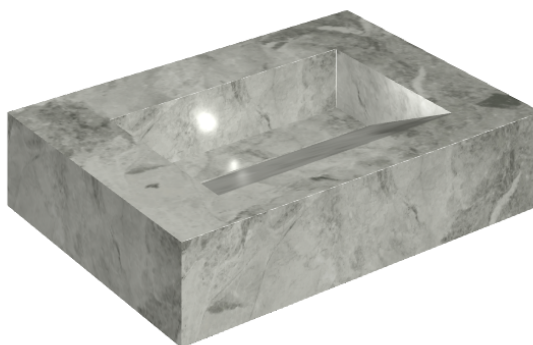

SCHEMA DI CONFIGURAZIONE

Cod. art.: 620810000010

Fly Evo

Washbasin 70

Rivestimento del
prodottoCharme Extra Silver
Naturale

I colori e le altre caratteristiche estetiche delle piastrelle presenti nelle illustrazioni presenti sul sito sono puramente indicativi. Guarda sempre i campioni di persona prima dell'acquisto.