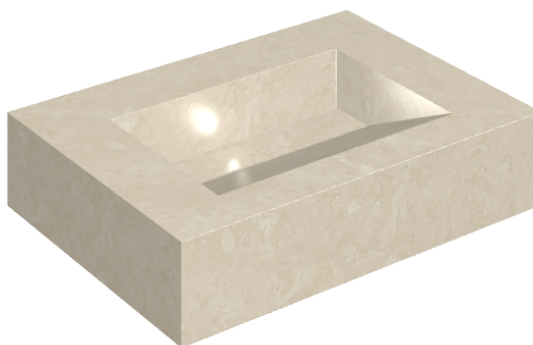

## Washbasin 70

Rivestimento del  
prodotto

Genesis Moon White  
Naturale

I colori e le altre caratteristiche estetiche delle piastrelle presenti nelle illustrazioni presenti sul sito sono puramente indicativi. Guarda sempre i campioni di persona prima dell'acquisto.